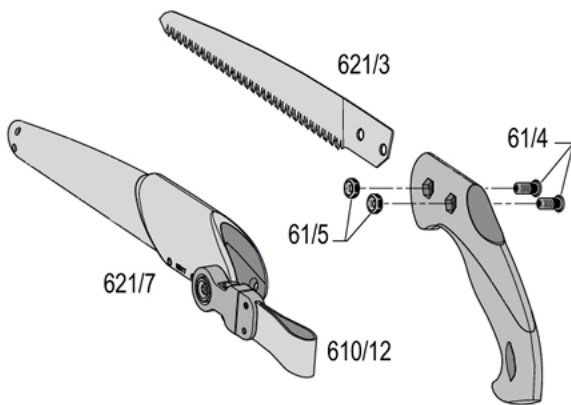

ZUBEHÖR

ERSATZTEILE

FELCO	REF.	Bezeichnung	Teile	UCC-Strichcode
	621/3	Blatt	1x 621/3	 7 83929 40112 6
	61/4	Schraube	1x 61/4	 7 83929 40227 7
	61/5	Mutter	1x 61/5	 7 83929 40228 4
	610/12	Schlaufe	1x 610/12	 7 83929 40229 1
	621/7	Etui	1x 621/7	 7 83929 40233 8