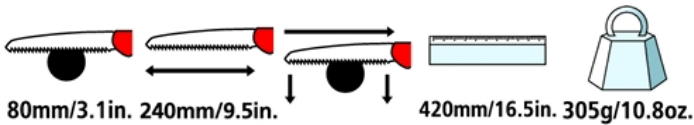

## FELCO 621 - Grün

Säge mit ziehendem Schnitt - Säge mit ziehendem Schnitt - Sägeblatt 24 cm

Designed in Switzerland by FELCO, Made in South Korea, Guaranteed FELCO Quality, PATENT NO: US D500,656 S

> **Zuverlässigkeit:** Sägeblatt aus korrosionsbeständigem Chromstahl / Impuls-Wärmebehandlung der Zahnspitzen / sauberer, präziser Schnitt / Teile austauschbar

> **Merkmale:** konische Form des Sägeblatts für bequemes Schneiden ohne Verkleben / die Form und Stellung der Zähne verhindern ein Verkrusten des Sägeblatts / wartungsfrei

> **Ergonomie:** komfortabler, rutschfester Griff / Etui für Rechts- oder Linkshänder mit abnehmbarer Gürtelschlaufe