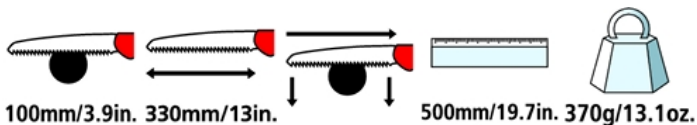

FELCO 611 - Grün

Säge mit ziehendem Schnitt - Säge mit ziehendem Schnitt - Sägeblatt 33 cm

Designed in Switzerland by FELCO, Made in South Korea, Guaranteed FELCO Quality, PATENT NO: US D500,656 S

> **Zuverlässigkeit:** Sägeblatt aus korrosionsbeständigem Chromstahl / Impuls-Wärmebehandlung der Zahnspitzen / sauberer, präziser Schnitt / Teile austauschbar

> **Merkmale:** konische Form des Sägeblatts für bequemes Schneiden ohne Verklemmen / die Form und Stellung der Zähne verhindern ein Verkrusten des Sägeblatts / wartungsfrei

> **Ergonomie:** komfortabler, rutschfester Griff / Etui für Rechts- oder Linkshänder mit abnehmbarer Gürtelschlaufe