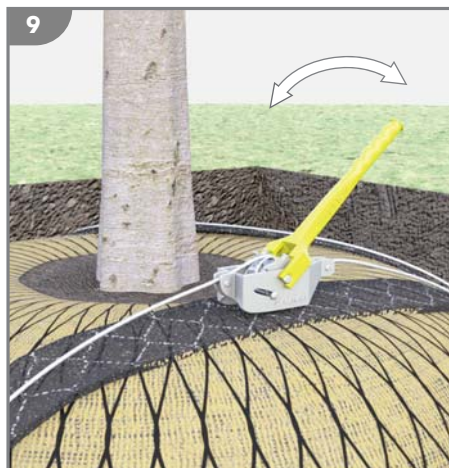

# INSTALLATIONSHINWEISE

Wurzelballenverankerungssystem D-MAN® mit Plati-Mat®

## RF1 PD MAN

Set

 Für weitere Informationen besuchen Sie bitte unsere Homepage oder unseren YouTube Kanal

Platipus Erdanker-Technologie sowie PDEA®, ARGS® & ARVS® sind durch internationale Patente sowie durch Marken- & Urheberrechte geschützt.