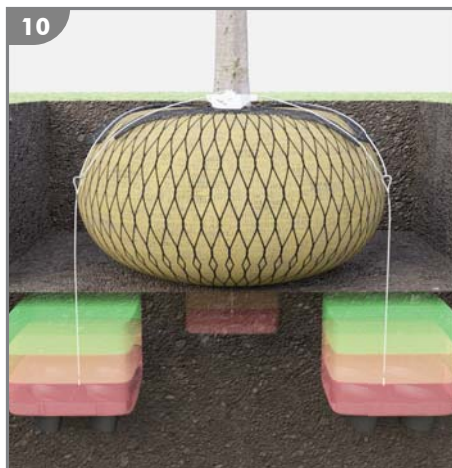

# INSTALLATIONSHINWEISE

Wurzelballenverankerungssystem D-MAN® mit Plati-Mat®

## RF1 PD MAN

Set

 Für weitere Informationen besuchen Sie bitte unsere Homepage oder unseren YouTube Kanal

Platipus Erdanker-Technologie sowie PDEA®, ARGS® & ARVS® sind durch internationale Patente sowie durch Marken- & Urheberrechte geschützt.