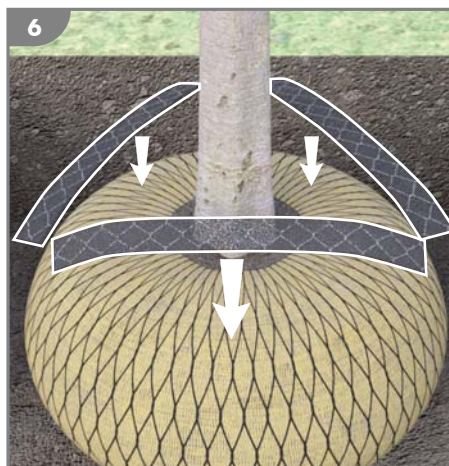

INSTALLATIONSHINWEISE

Wurzelballenverankerungssystem D-MAN® mit Plati-Mat®

RF1 PD MAN

Set

Für weitere Informationen besuchen Sie bitte unsere Homepage oder unseren YouTube Kanal

Platipus Erdanker-Technologie sowie PDEA®, ARGS® & ARVS® sind durch internationale Patente sowie durch Marken- & Urheberrechte geschützt.