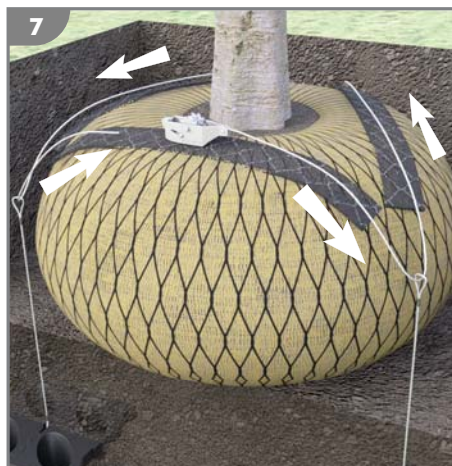

# INSTALLATIONSHINWEISE

Wurzelballenverankerungssystem D-MAN® mit Plati-Mat®

## RF1 PD MAN

Set

 Für weitere Informationen besuchen Sie bitte unsere Homepage oder unseren YouTube Kanal

Platipus Erdanker-Technologie sowie PDEA®, ARGS® & ARVS® sind durch internationale Patente sowie durch Marken- & Urheberrechte geschützt.