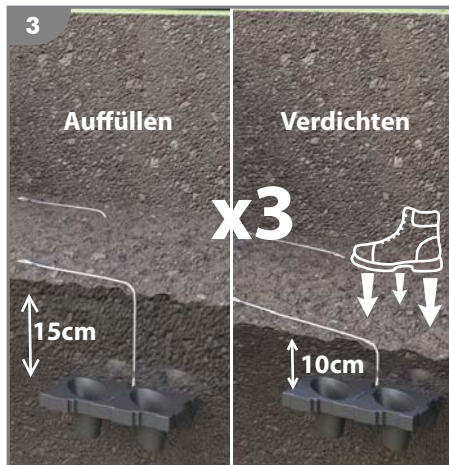

INSTALLATIONSHINWEISE

Wurzelballenverankerungssystem D-MAN® mit Plati-Mat®

RF1 PD MAN

Set

Für weitere Informationen besuchen Sie bitte unsere Homepage oder unseren YouTube Kanal

Platipus Erdanker-Technologie sowie PDEA®, ARGS® & ARVS® sind durch internationale Patente sowie durch Marken- & Urheberrechte geschützt.