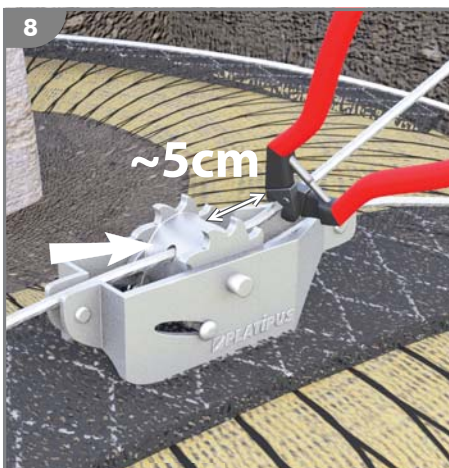

INSTALLATIONSHINWEISE

Wurzelballenverankerungssystem D-MAN® mit Plati-Mat®

RF1 PD MAN

Set

Für weitere Informationen besuchen Sie bitte unsere Homepage oder unseren YouTube Kanal

Platipus Erdanker-Technologie sowie PDEA®, ARGS® & ARVS® sind durch internationale Patente sowie durch Marken- & Urheberrechte geschützt.