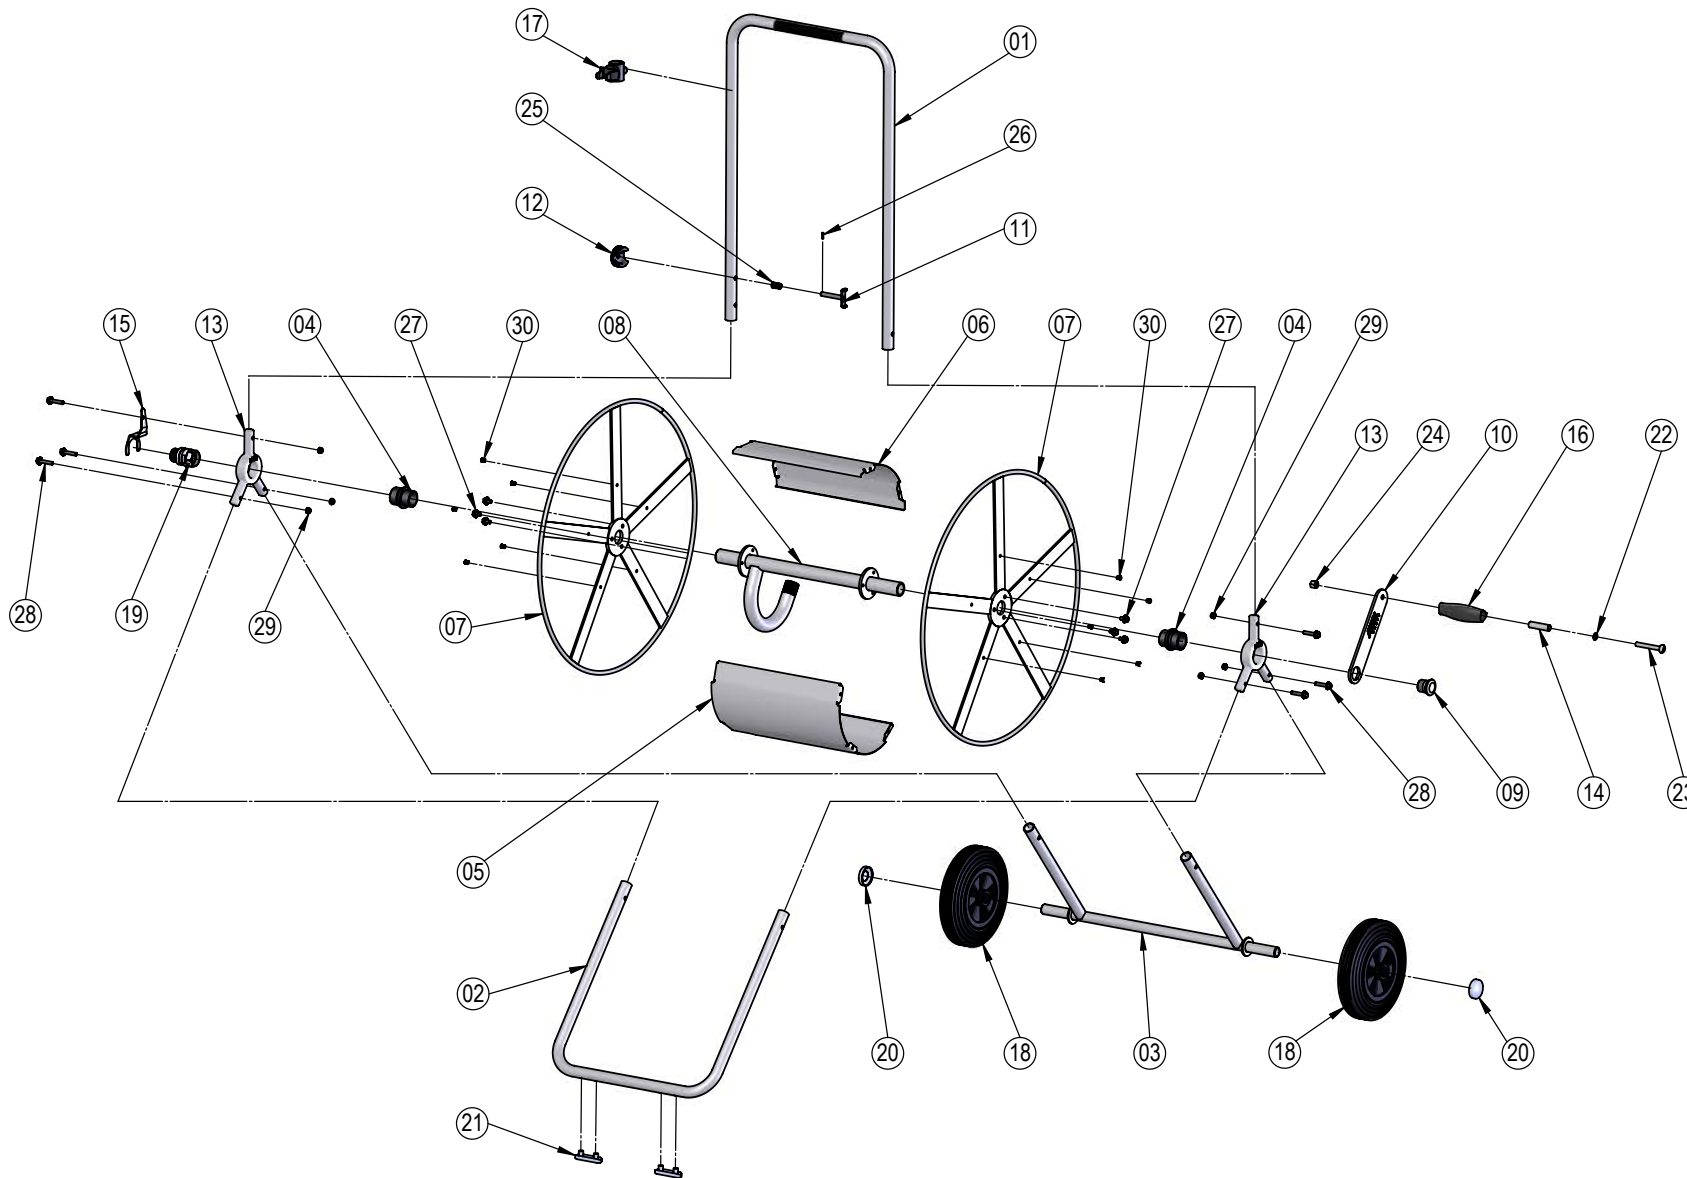

ERSATZTEILLISTE

Schlauchwagen Star Serie II

Switzerland

POS	ANZ	ARTIKEL
01	1	11456.02 A
02	1	11456.03 A
03	1	11456.06 A
04	2	11456.07
05	1	11456.08
06	1	11456.09
07	2	11456.10
08	1	11456.11 C
09	1	11456.13
10	1	11456.14
11	1	11456.15
12	1	11456.17
13	2	11456.23
14	1	24107.01
15	1	27635.07
16	1	28178
17	1	11424
18	2	28650
19	1	17672
20	2	28676
21	2	27491
22	1	11473
23	1	11472
24	1	28774
25	1	27493
26	1	27497
27	6	27501
28	6	27502
29	6	28714
30	10	27496