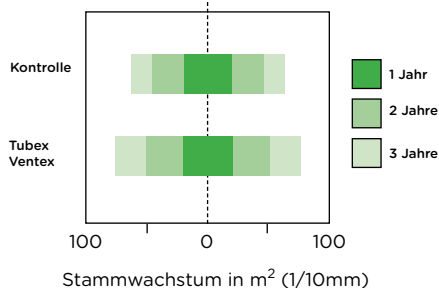

Tubex Ventex zählt mit seinem einzigartigen Design zu den beliebtesten Schutz- und Wuchshülle in ganz Europa. Die Vorteile des verbesserten Wachstums sowie des zuverlässigen Baumschutzes werden bei Ventex optimal verbunden.

Ventex ist unsere erfolgreichste Wuchshülle entwickelt für den Einsatz in der Forstwirtschaft. Die Wuchshülle besitzt ein spezielles Ventilationssystem in Form von Belüftungsöffnungen, die im unteren Drittel der Hülle angebracht sind und dafür sorgen, dass die CO₂ Versorgung in der Schutzhülle optimiert wird. Ein stressfreies Mikroklima wird dadurch gefördert. Die Ventex Wuchshülle sorgt für die Schaffung optimierter Wuchsbedingungen, das Wachstum wird durch den Mini-Gewächshauseffekt in der Hülle beschleunigt und die Pflanze ist gegen extreme Wetterlagen (Sonne: Hitzestress, Feuchtigkeit: Pilzgefahr) geschützt.

Ventex schützt vor Konkurrenzflora und tierischen Schäden. Die Produktlebensdauer beträgt mindestens 5 Jahre.

PRODUKT	VENTEX
Höhe	0,9m; 1,2m; 1,5m; 1,8m
Durchmesser	80mm - 120mm
Satz	5
Bund	60
Farbe	Transparent Grün
Zubehör	2 Kabelbinder
Befestigung	Holzstab

Studien in den 90er Jahren haben gezeigt, wie stark die Belüftung in der Wuchshülle den Durchmesser des Stammes erhöhen.